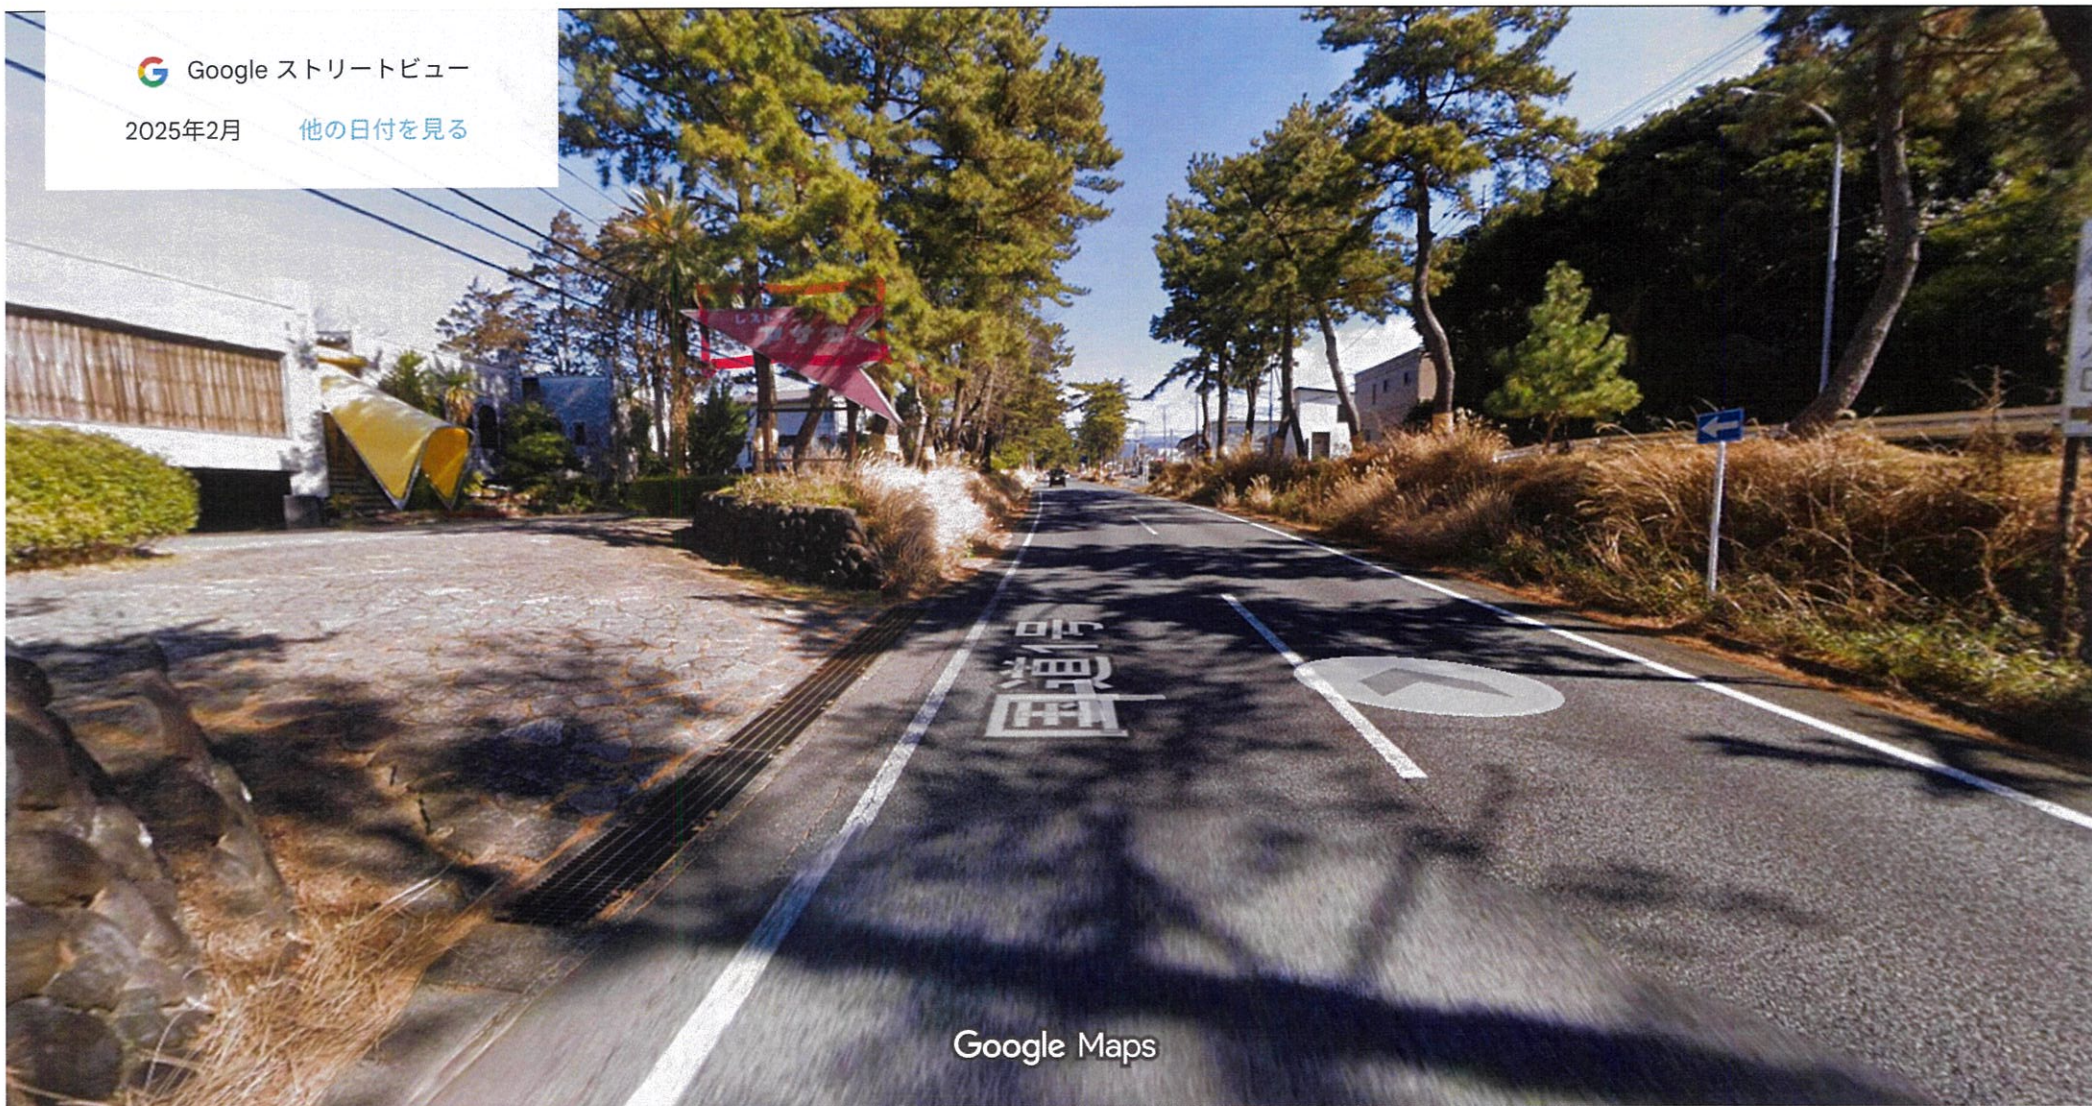

Google ストリートビュー

2025年2月 [他の日付を見る](#)

Google Maps

撮影日: 2025年2月 © 2026 Google

国道1号 沼津寄り ①

赤いマサカの看板 ところどころ右折レーンが見える

Google

国道1号

三島市, 静岡県

Google ストリートビュー

2025年2月 [他の日付を見る](#)

Google Maps

撮影日: 2025年2月 © 2026 Google

国道1号 沼津より ②
右折→

Google ストリートビュー

2022年3月

撮影日: 2022年3月 © 2026 Google

国道1号 沼津市 ③

三島市, 静岡県

Google ストリートビュー

2025年2月 他の日付を見る