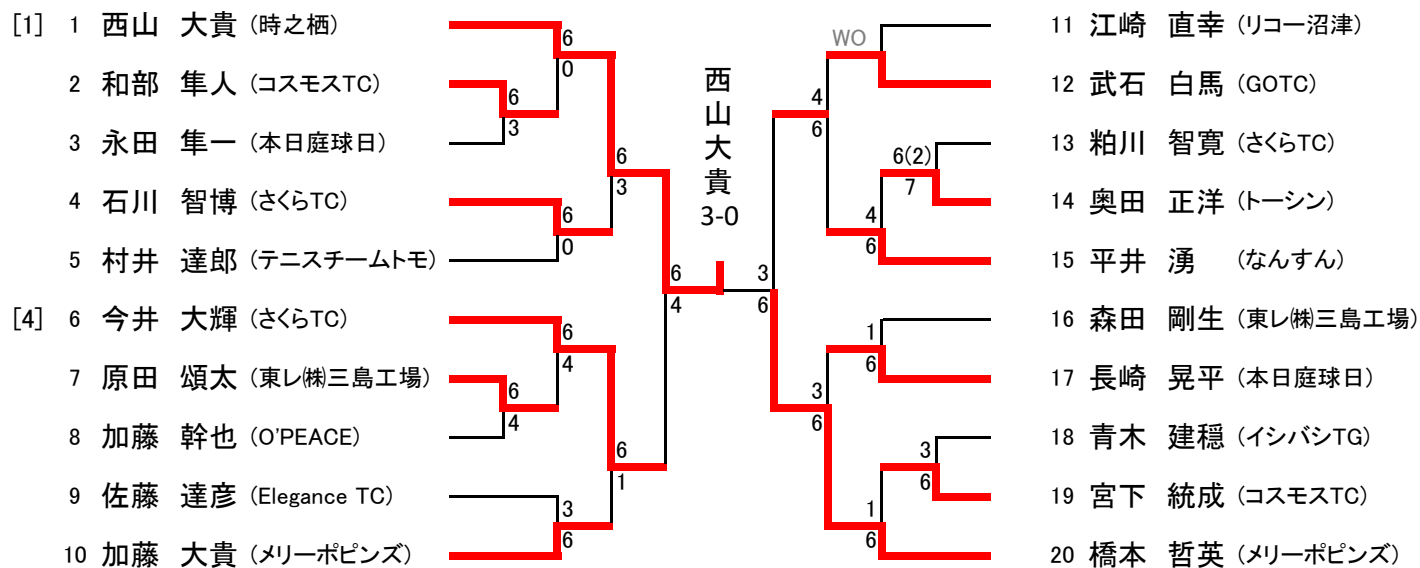

第27回 宮下杯東部オープンシングルス選手権大会

主催主管 静岡県東部地域内テニス協会(沼津・駿東伊豆・富士・富士宮・御殿場)
 期日 令和元年12月1日(日)
 会場 沼津市愛鷹テニスコート(砂入り人工芝)
 使用球 ダンロップフォートイエロー

一般男子

全ての試合は1セットマッチ 決勝戦は8ゲームマッチ、

35才以上男子

全試合8ゲームセットマッチ

(集合時間)	35	百瀬 智	大井 洋平	嘉屋一樹	志村 勇次	勝 敗	順 位
(9:30)	1 百瀬 智 (Care. TC)		8-0	7-9		1-1	2
(9:30)	2 大井 洋平 (なんすん)	0-8		2-8		0-2	3
(9:30)	3 嘉屋 一樹 (富士桜TC)	9-7	8-2			2-0	1
(9:30)	4 志村 勇次 (なんすん)						

45才以上男子

全試合1セットマッチ

(集合時間)		45A	伊藤和正	渡辺 浩	中島光一	岡田 靖広	勝 敗	順 位
(9:30)	1	伊藤和正 (富士桜TC)		6-4	6-1	6-0	3-0	1
(9:30)	2	渡辺 浩 (丹那TC)	4-6		6-0	6-3	2-1	2
(9:30)	3	中島 光一 (ソレイユインドア)	1-6	0-6		3-6	0-3	4
(9:30)	4	岡田 靖広 (丹那TC)	0-6	3-6	6-3		1-2	3