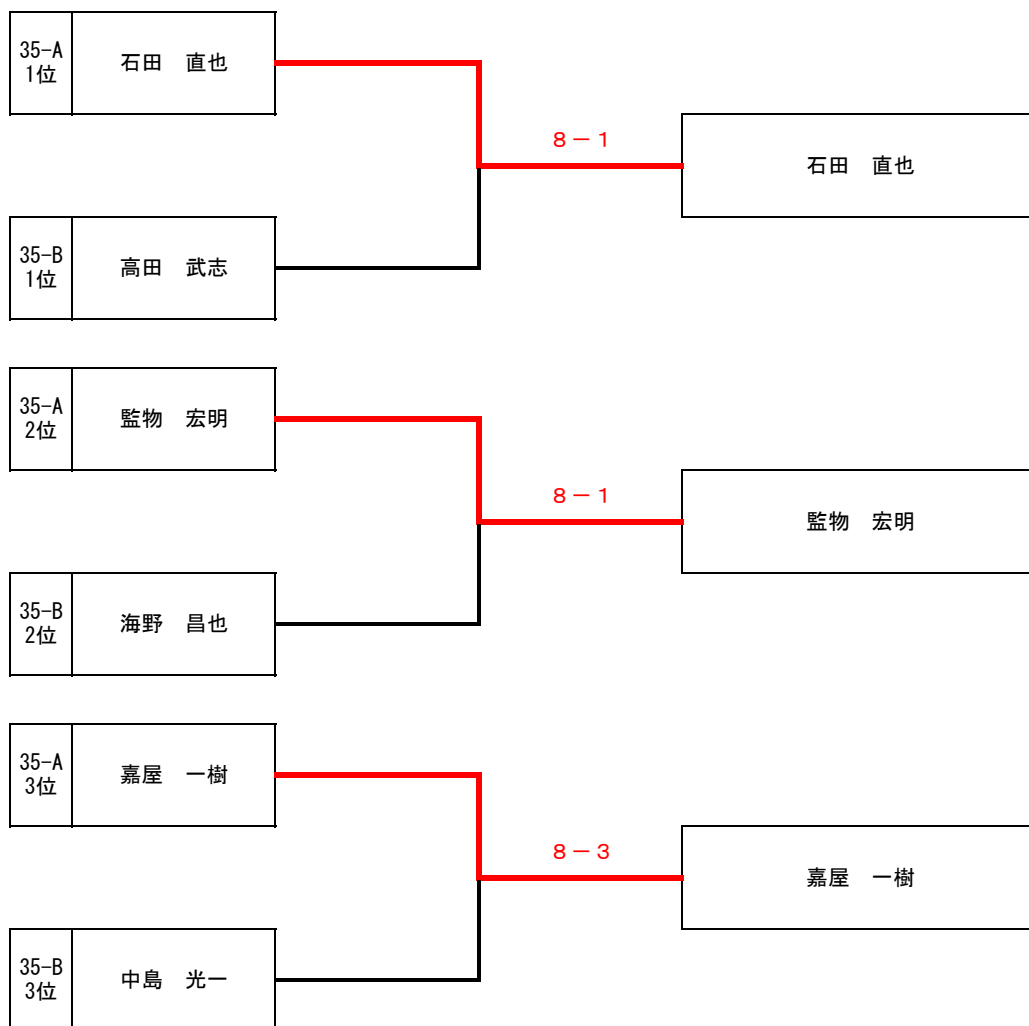

35才以上男子
全試合8ゲームマッチ

(集合時間)		35-A	石田 直也	嘉屋 一樹	監物 宏明	勝 敗	順 位
(9:30)	石田 直也 (静岡ガス)	/		8-1	8-4	2-0	1
(10:00)	嘉屋 一樹 (富士桜TC)		1-8		3-8	0-2	3
(9:30)	監物 宏明 (SMT C)		4-8	8-3		1-1	2

(集合時間)		35-B	高田 武志	海野 昌也	中島 光一	勝 敗	順 位
(9:30)	高田 武志 (さくらTC)	/		8-2	8-0	2-0	1
(10:00)	海野 昌也 (ウノストロベリーT)		2-8		8-3	1-1	2
(9:30)	中島 光一 (ソレイユインドアSP)		0-8	3-8		0-2	3