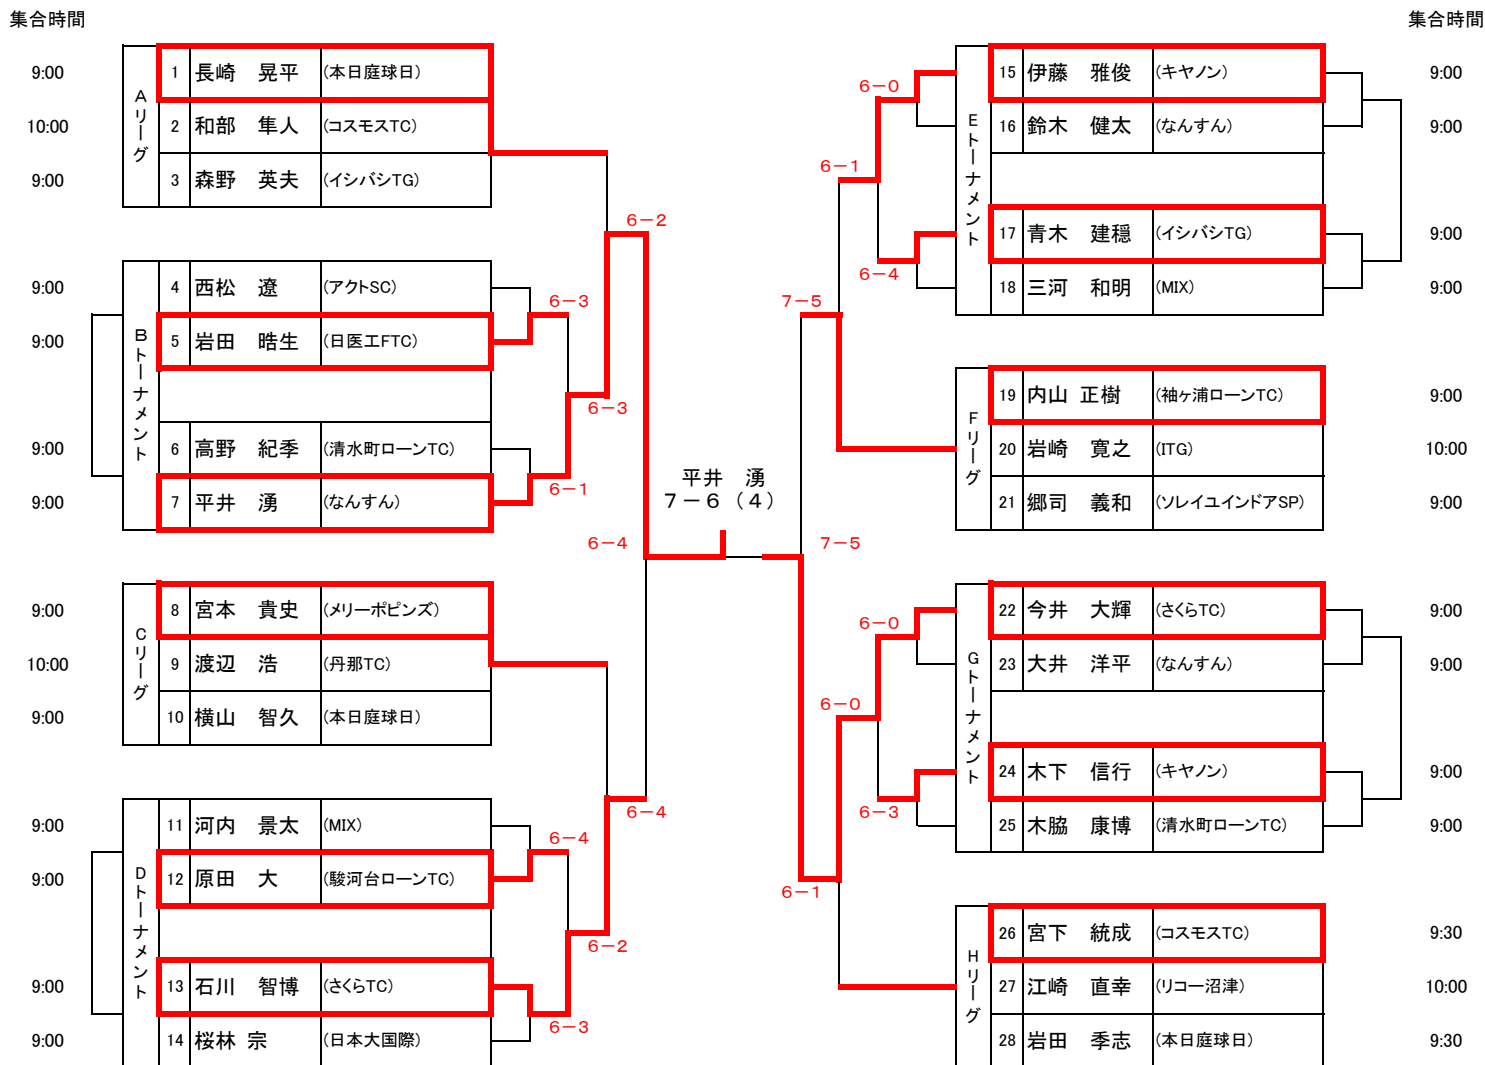

第25回 宮下杯東部オープンシングルス選手権大会

主催主管 静岡県東部地域内テニス協会（沼津・駿東伊豆・富士・富士宮・御殿場）
 協賛 株式会社ダンロップスポーツ
 後援 テニスプロショップクレストン
 期日 平成29年12月3日（日）予備日24日（日）
 会場 沼津市愛鷹テニスコート（砂入り人工芝）
 レフリー 露木伸彦、法福昭彦
 使用球 ダンロップフォートイエロー
 試合方法 一般男子 全試合1セットマッチ、決勝は8ゲームマッチ
 予選敗退者でも、合計3試合以上試合をする予定です。

一般男子

全ての試合は1セットマッチ 決勝戦は8ゲームマッチ、
 予選敗退でも1人合計3試合以上行う予定です（ノード 6ゲーム先取）

一 般 男 子

予選リーグ（1セットマッチノーアドバンテージ方式）後、準決勝から8ゲームマッチ

A		長崎 晃平	和部 隼人	森野 英夫	勝 敗	順 位
1	長崎 晃平 <small>（本日庭球日）</small>		6 - 2	6 - 2	2 - 0	1
2	和部 隼人 <small>（コスモスTC）</small>	2 - 6		2 - 6	0 - 2	3
3	森野 英夫 <small>（イシバシTG）</small>	2 - 6	6 - 2		1 - 1	2