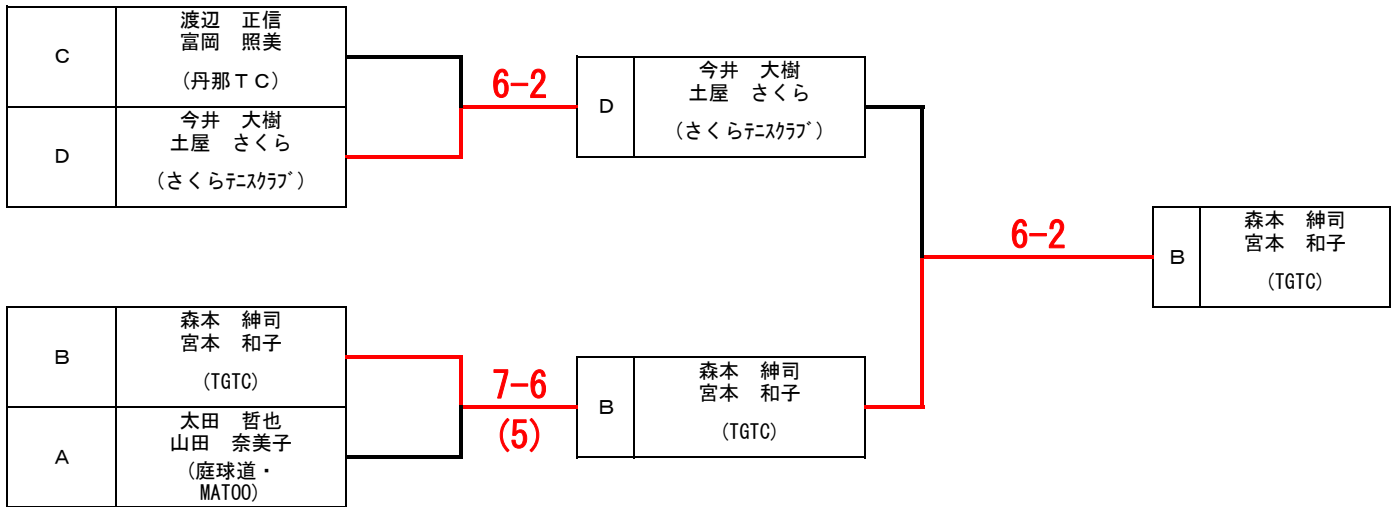

第32回 静岡県東部オープンミックスダブルス選手権大会

組み合わせは抽選により決定

決勝トーナメント