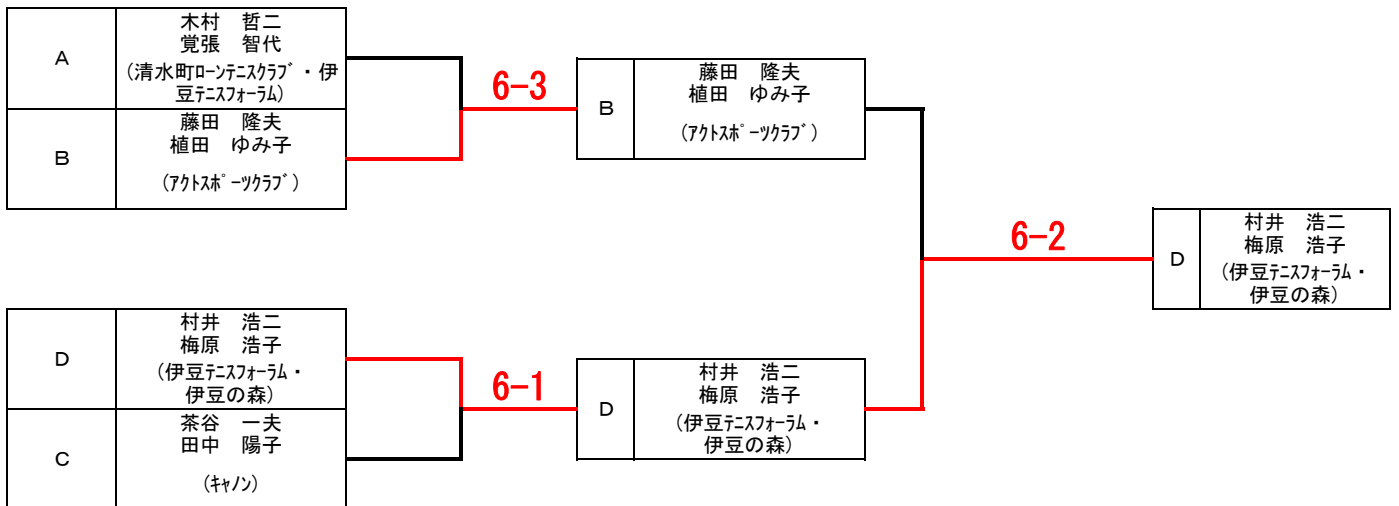

- 1 2-3
- 2 1-3
- 3 1-2

第32回 静岡県東部オープンミックスダブルス選手権大会

組み合わせは抽選により決定

決勝トーナメント

2位トーナメント

3位トーナメント