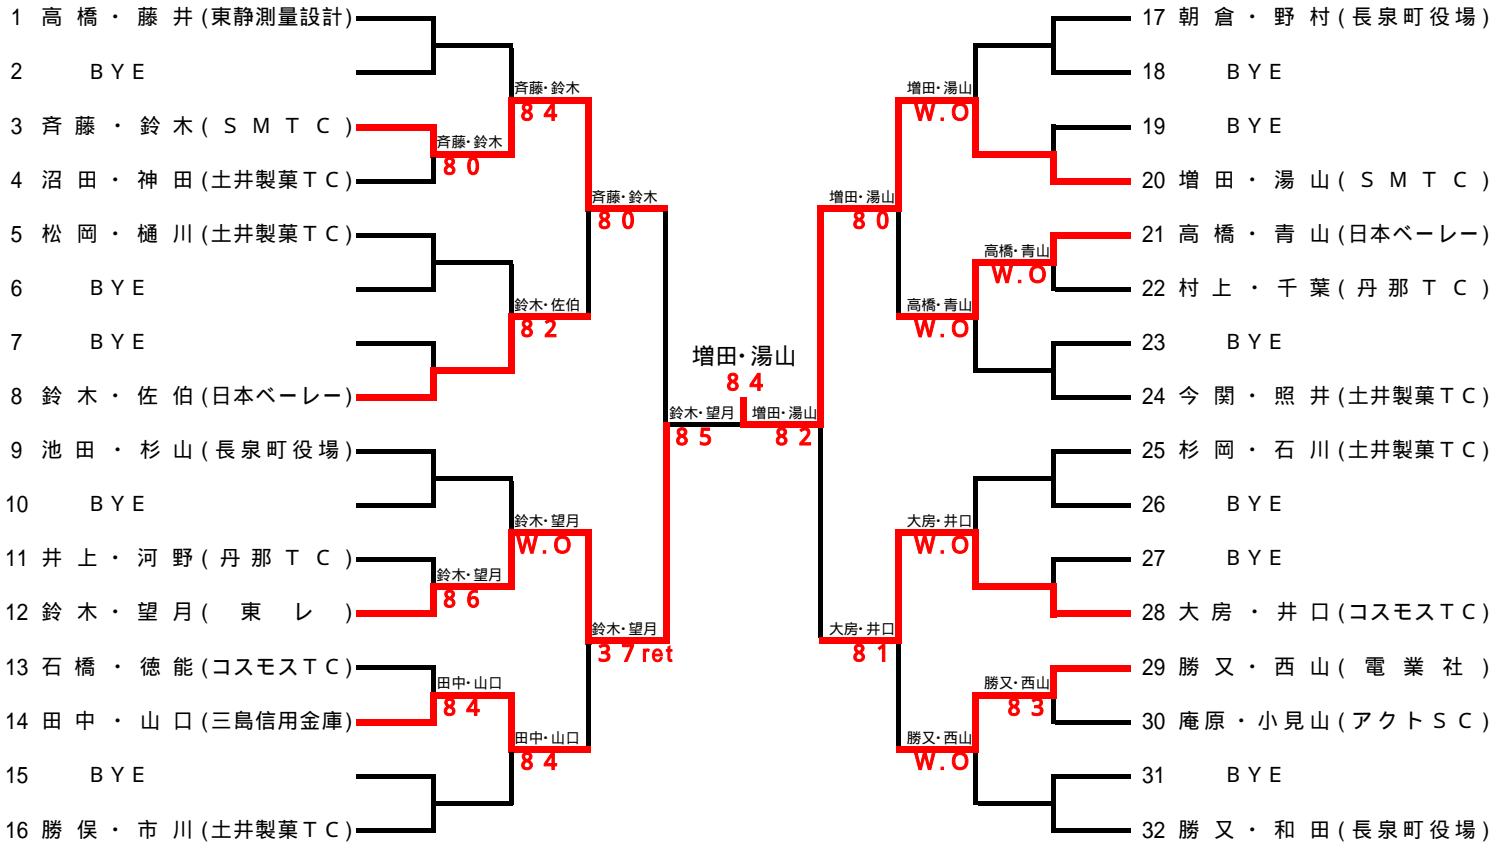

一般男子本戦 (4/8)

シード順位
 宮下 知朗 ~ 吉岡 信浩
 栗原 賀夫 ~ 石井 嘉太郎

一般男子予選 (4/1)

一 般 女 子

(4 / 8)

男 子 4 5 才 以 上

(4 / 8)

第8回 静岡県三島ダブルス選手権大会

主催主管 静岡県三島テニス協会
 期 日 男子各クラス : ~~平成19年6月10日(日)~~、予備日 7月1日(日)
 女子各クラス : 平成19年6月17日(日)
 会場 ウェルサンピア沼津(厚生年金休暇センター) <砂入り人工芝>

男子 A クラス

男子 B クラス

男子 C クラス

女子 A クラス

シード順位

吉岡・西村

加藤・中野

女子 B クラス

女子 C クラス

第45回 静岡県東部オープンダブルス選手権大会

主催 主管 静岡県三島テニス協会
 期 日 平成19年8月26日(日)
 会 場 ウェルサンピア沼津(厚生年金休暇センター) <砂入り人工芝>

一 般 男 子

一 般 女 子

女子 40才以上

		中野・小杉	秋山・国府方	赤星・下川	田中・及川	勝 敗	順 位
1	中野・小杉 (アクトSC・グリーンロイヤル)		6 - 4	7 - 5	7 - 5	3 - 0	1
2	秋山・国府方 (パ・シエン・時之栖)	4 - 6		6 - 7 (5)	2 - 6	0 - 3	4
3	赤星・下川 (富士桜・パ・シエン)	5 - 7	7 - 6 (5)		7 - 5	2 - 1	2
4	田中・及川 (TGTC)	5 - 7	6 - 2	5 - 7		1 - 2	3

第15回 “宮下杯” 静岡県東部オープンシングルス選手権

主催 主管 静岡県三島テニス協会
 期 日 平成19年11月25日(日) 一般男子：1R～4R(ベスト4まで)
 12月2日(日) 一般男子：準決勝～決勝(全員9:50集合)
 一般女子：1R～決勝(全員8:30集合)
 男子35才：1R～決勝(全員10:30集合)
 男子45才：1R～決勝
 男子55才：ラウンドロビン
 会 場 ウェルサンピア沼津(厚生年金休暇センター) <砂入り人工芝>