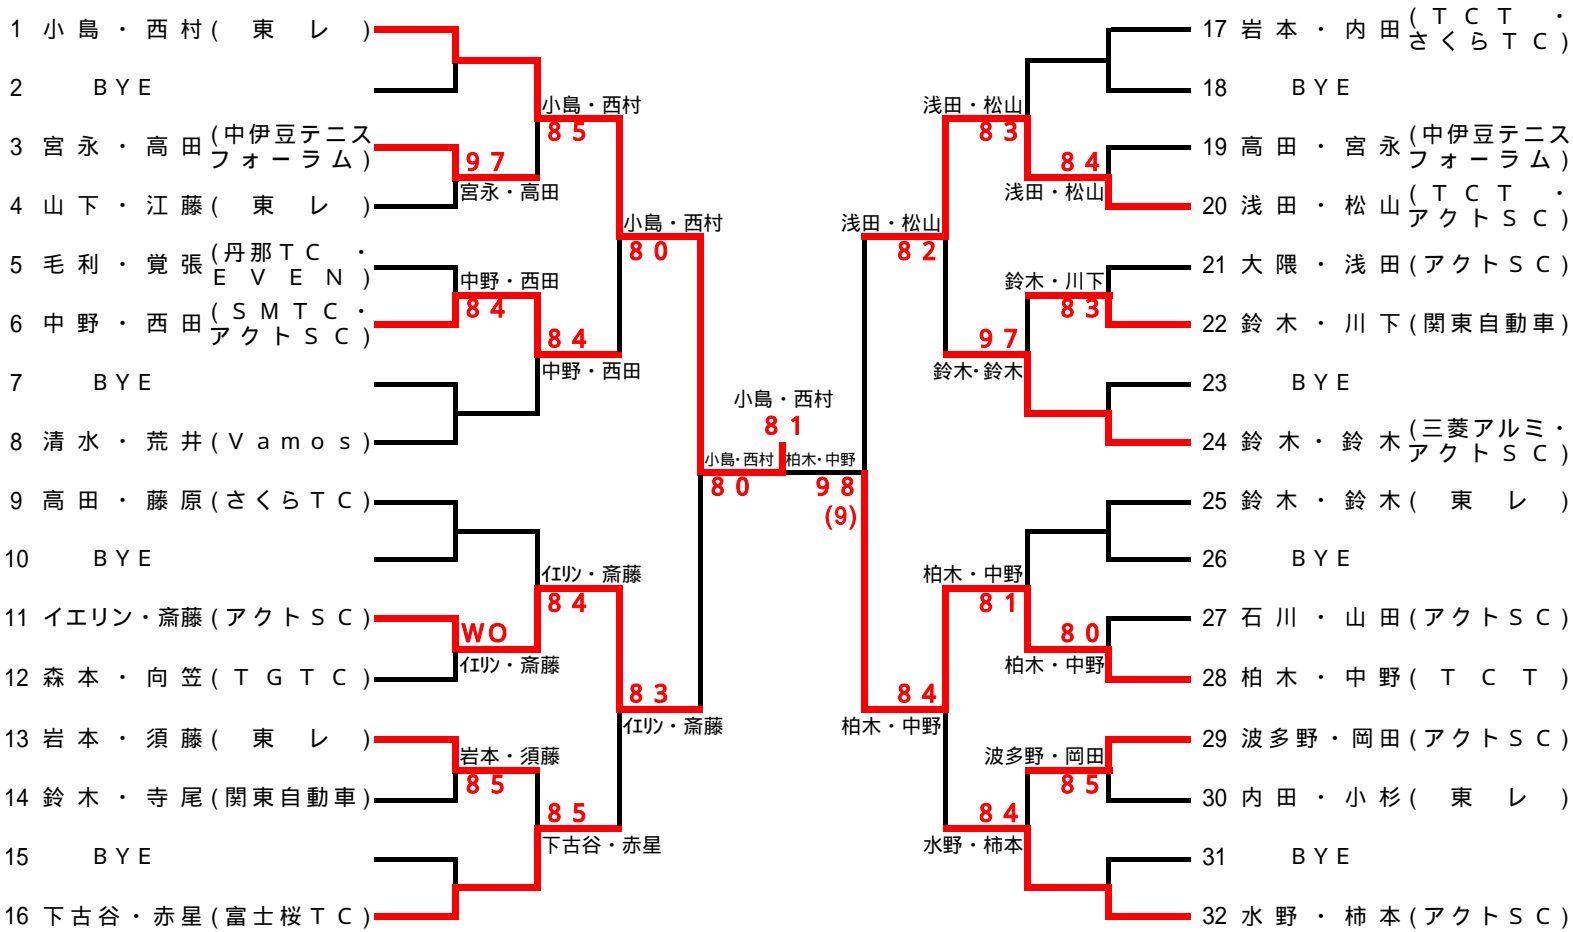

第8回 静岡県東部ジュニア選手権

主催 主管 静岡県三島テニス協会
 期 日 平成19年1月21日(日)、28日(日)
 会 場 日本電気協会裾野研修センター(ハードコート)

中学男子

中学女子

小学男子(5~6年)

小学男子(1~4年)

小学女子(5~6年)

小学女子(1~4年)

第24回 静岡県東部オープンミックスダブルス選手権大会

主催主管 静岡県三島テニス協会
 期 日 平成19年5月13日(日)、予備日 5月27日(日)
 会 場 清水町外原テニスコート(砂入り人工芝:清水町徳倉2222-6)

第40回 静岡県三島シングルス選手権

主催 主管 静岡県三島テニス協会
 期 日 一般男子予選：平成19年4月1日(日)
 各クラス本選：平成19年4月8日(日)
 会 場 日本電気協会裾野研修センター(ハードコート)