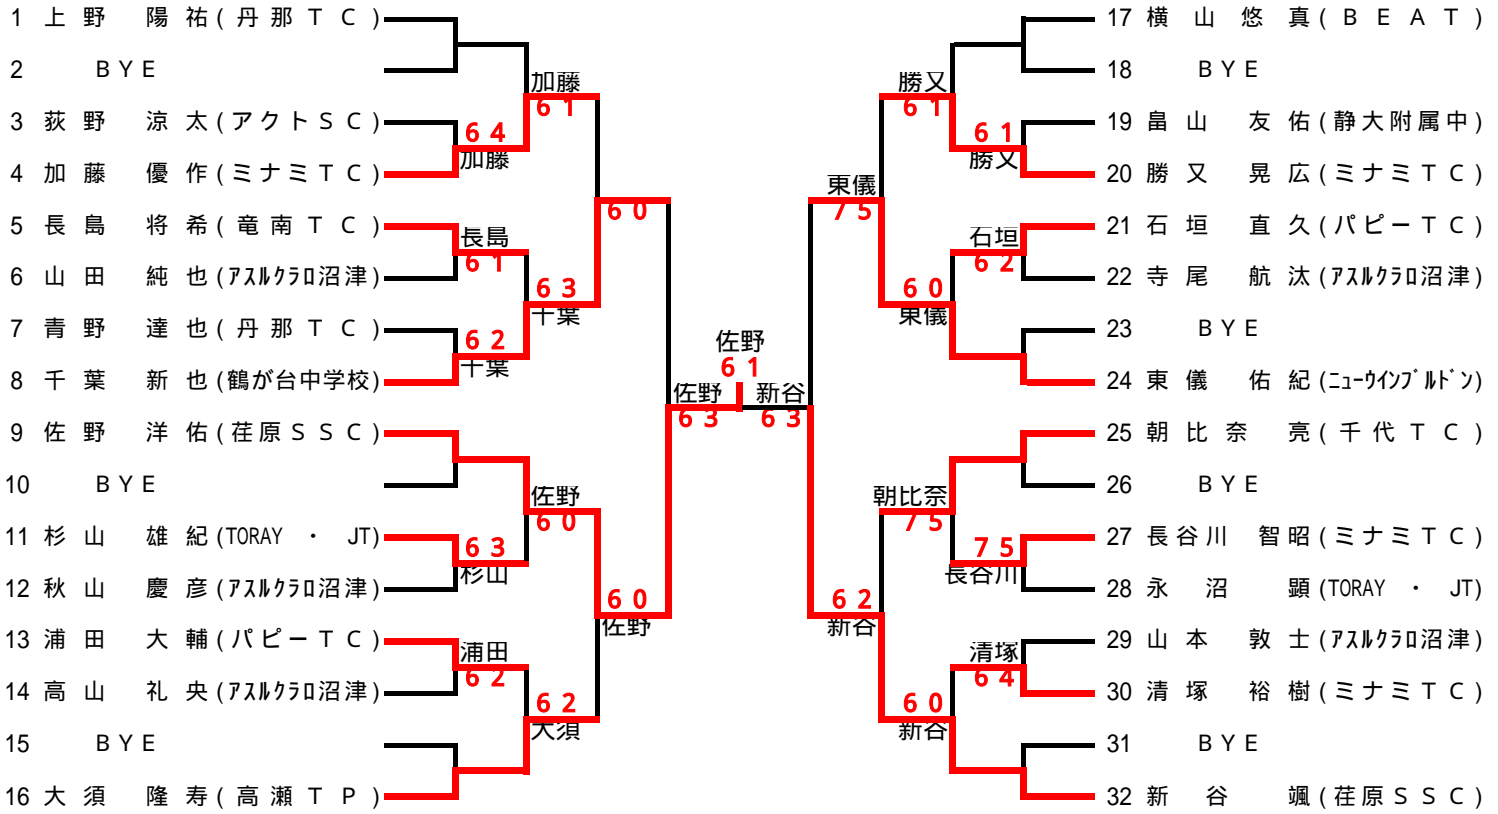

第8回 静岡県東部ジュニア選手権

主催 主管 静岡県三島テニス協会
 期 日 平成19年1月21日(日)、28日(日)
 会 場 日本電気協会裾野研修センター(ハードコート)

中学男子

中学女子

小学男子(5~6年)

小学男子(1~4年)

小学女子(5~6年)

小学女子(1~4年)

第24回 静岡県東部オープンミックスダブルス選手権大会

主催主管 静岡県三島テニス協会
 期 日 平成19年5月13日(日)、予備日 5月27日(日)
 会 場 清水町外原テニスコート(砂入り人工芝:清水町徳倉2222-6)

第40回 静岡県三島シングルス選手権

主催 主管 静岡県三島テニス協会
 期 日 一般男子予選：平成19年4月1日(日)
 各クラス本選：平成19年4月8日(日)
 会 場 日本電気協会裾野研修センター(ハードコート)