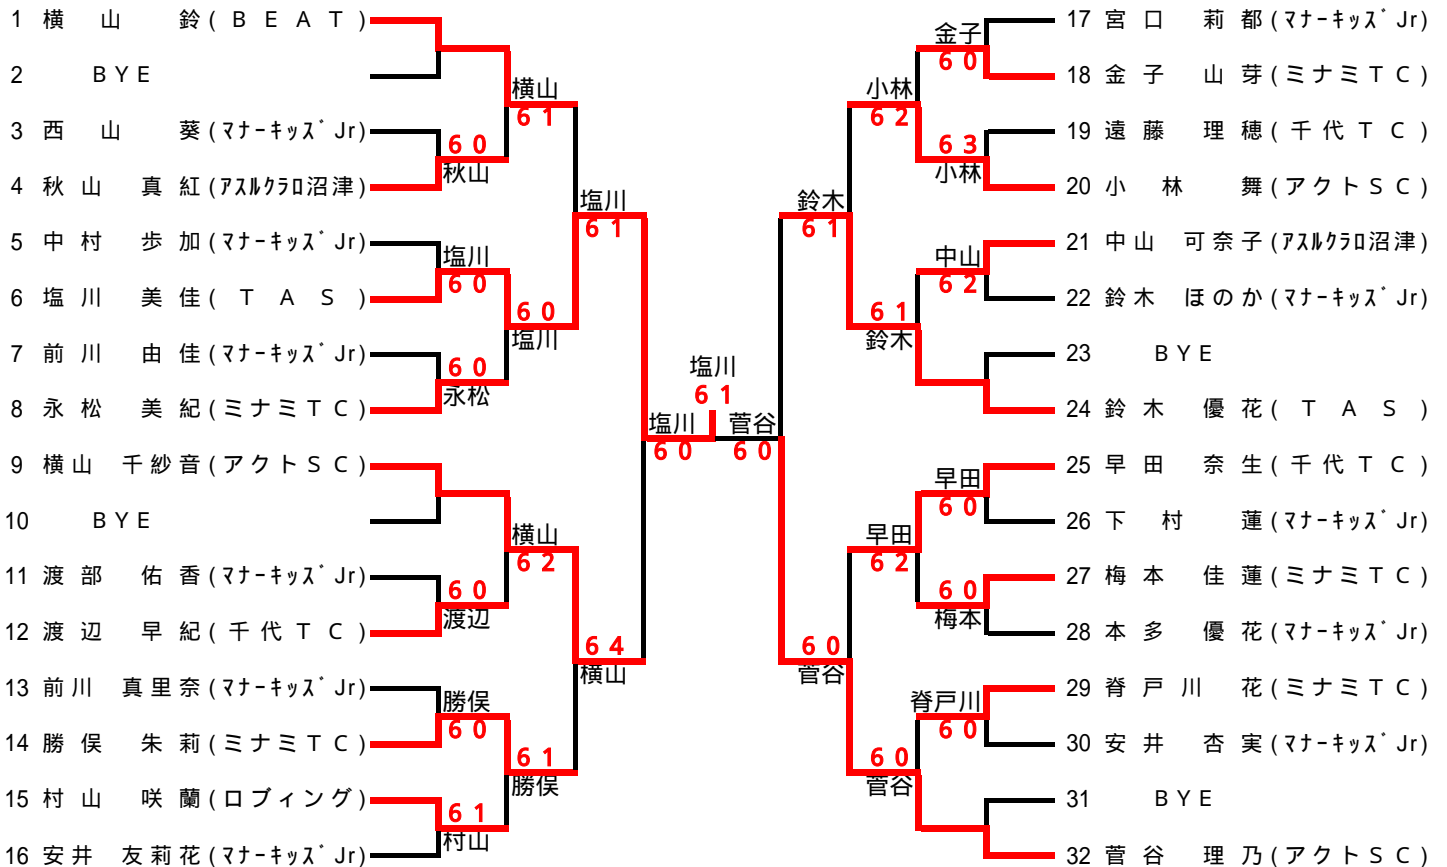

第8回 静岡県東部ジュニア選手権

主催 主管 静岡県三島テニス協会
 期 日 平成19年1月21日(日)、28日(日)
 会 場 日本電気協会裾野研修センター(ハードコート)

中学男子

中学女子

小学男子(5~6年)

小学男子(1~4年)

小学女子(5~6年)

小学女子(1~4年)

第24回 静岡県東部オープンミックスダブルス選手権大会

主催主管 静岡県三島テニス協会
 期 日 平成19年5月13日(日)、予備日 5月27日(日)
 会 場 清水町外原テニスコート(砂入り人工芝:清水町徳倉2222-6)

第40回 静岡県三島シングルス選手権

主催 主管 静岡県三島テニス協会
 期 日 一般男子予選：平成19年4月1日(日)
 各クラス本選：平成19年4月8日(日)
 会 場 日本電気協会裾野研修センター(ハードコート)