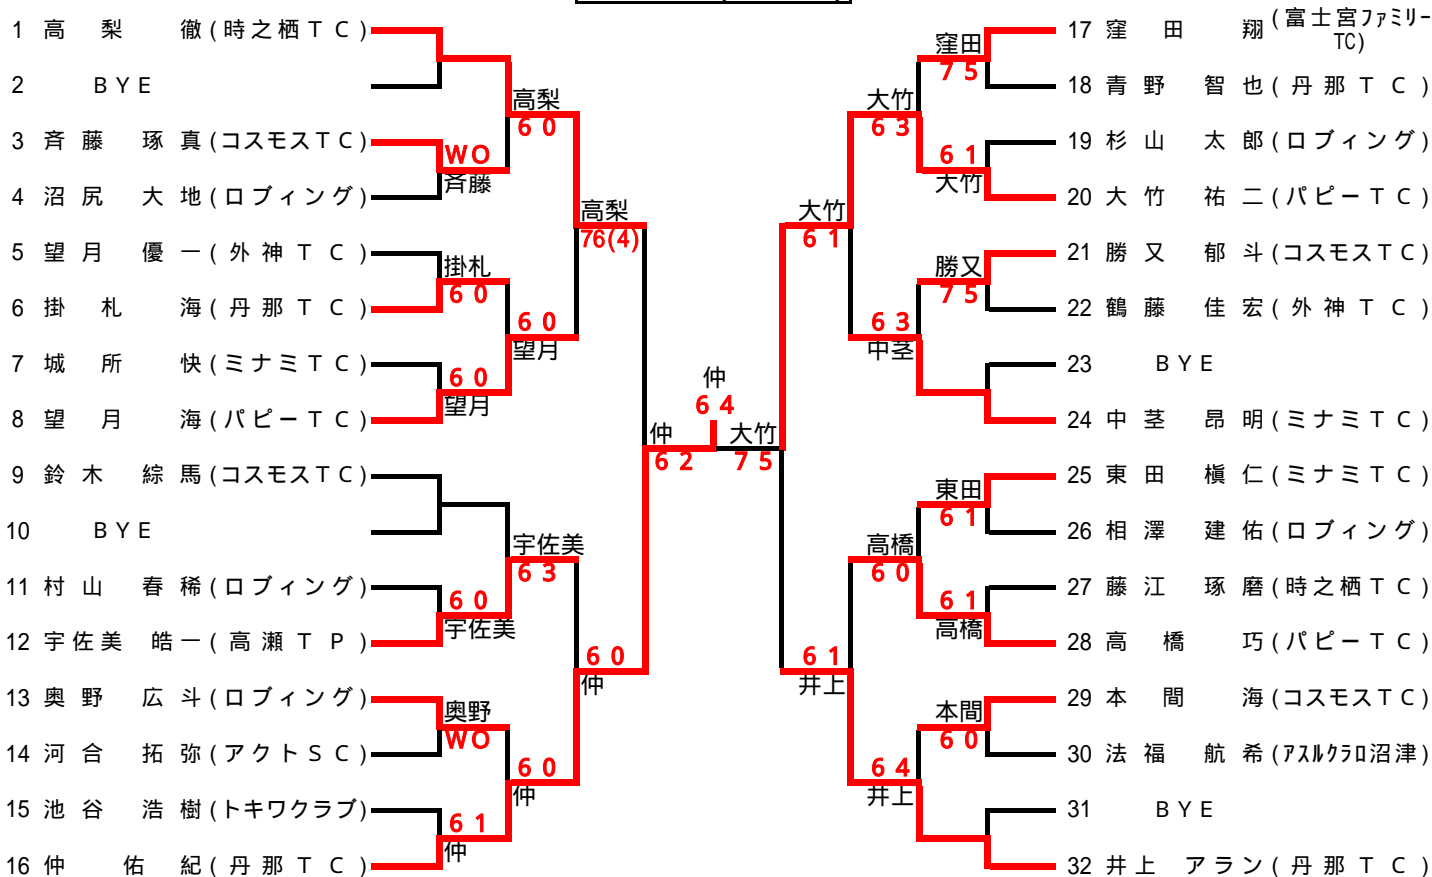

第8回 静岡県東部ジュニア選手権

主催 主管 静岡県三島テニス協会
 期 日 平成19年1月21日(日)、28日(日)
 会 場 日本電気協会裾野研修センター(ハードコート)

中学男子

中学女子

小学男子(5~6年)

小学男子(1~4年)

小学女子(5~6年)

小学女子(1~4年)

第24回 静岡県東部オープンミックスダブルス選手権大会

主催主管 静岡県三島テニス協会
 期 日 平成19年5月13日(日)、予備日 5月27日(日)
 会 場 清水町外原テニスコート(砂入り人工芝:清水町徳倉2222-6)

第40回 静岡県三島シングルス選手権

主催 主管 静岡県三島テニス協会
 期 日 一般男子予選：平成19年4月1日(日)
 各クラス本選：平成19年4月8日(日)
 会 場 日本電気協会裾野研修センター(ハードコート)