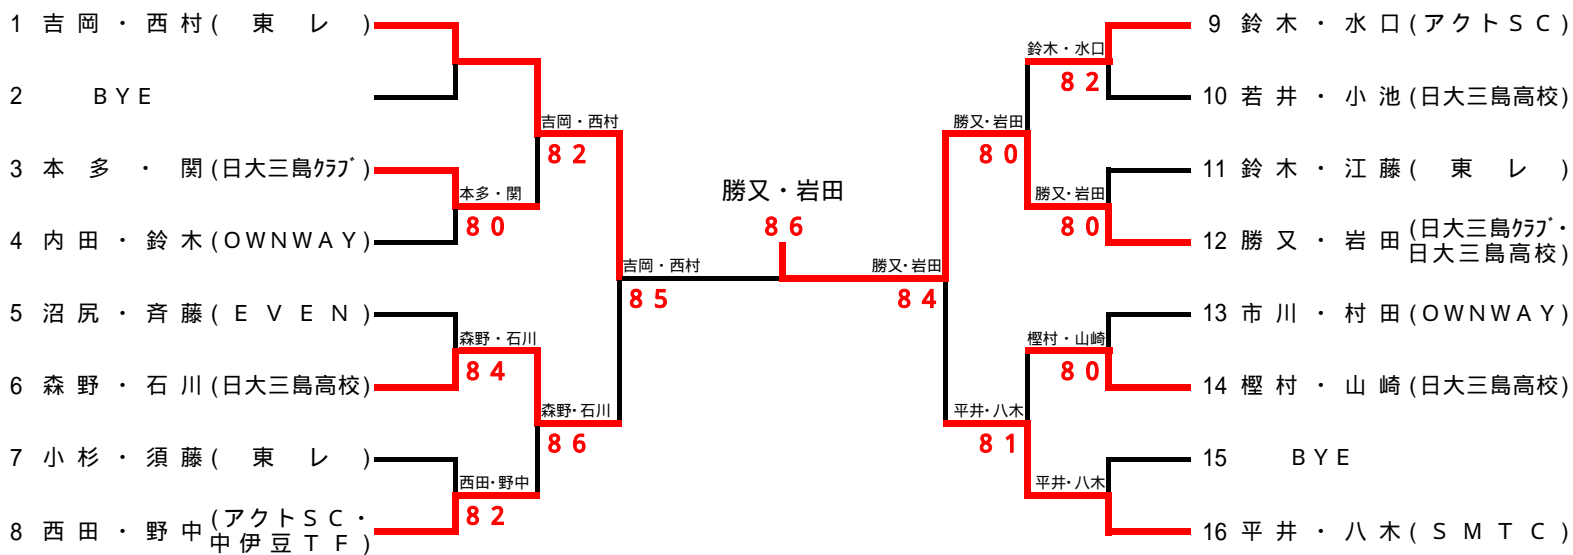

女子 B クラス

女子 C クラス

第45回 静岡県東部オープンダブルス選手権大会

主催 主管 静岡県三島テニス協会
 期 日 平成19年8月26日(日)
 会 場 ウェルサンピア沼津(厚生年金休暇センター) <砂入り人工芝>

一 般 男 子

一 般 女 子

女子 40才以上

		中野・小杉	秋山・国府方	赤星・下川	田中・及川	勝 敗	順 位
1	中野・小杉 (アクトSC・グリーンロイヤル)		6 - 4	7 - 5	7 - 5	3 - 0	1
2	秋山・国府方 (パ・シエン・時之栖)	4 - 6		6 - 7 (5)	2 - 6	0 - 3	4
3	赤星・下川 (富士桜・パ・シエン)	5 - 7	7 - 6 (5)		7 - 5	2 - 1	2
4	田中・及川 (TGTC)	5 - 7	6 - 2	5 - 7		1 - 2	3

第15回 “宮下杯” 静岡県東部オープンシングルス選手権

主催 主管 静岡県三島テニス協会
 期 日 平成19年11月25日(日) 一般男子：1R～4R(ベスト4まで)
 12月2日(日) 一般男子：準決勝～決勝(全員9:50集合)
 一般女子：1R～決勝(全員8:30集合)
 男子35才：1R～決勝(全員10:30集合)
 男子45才：1R～決勝
 男子55才：ラウンドロビン
 会 場 ウェルサンピア沼津(厚生年金休暇センター) <砂入り人工芝>