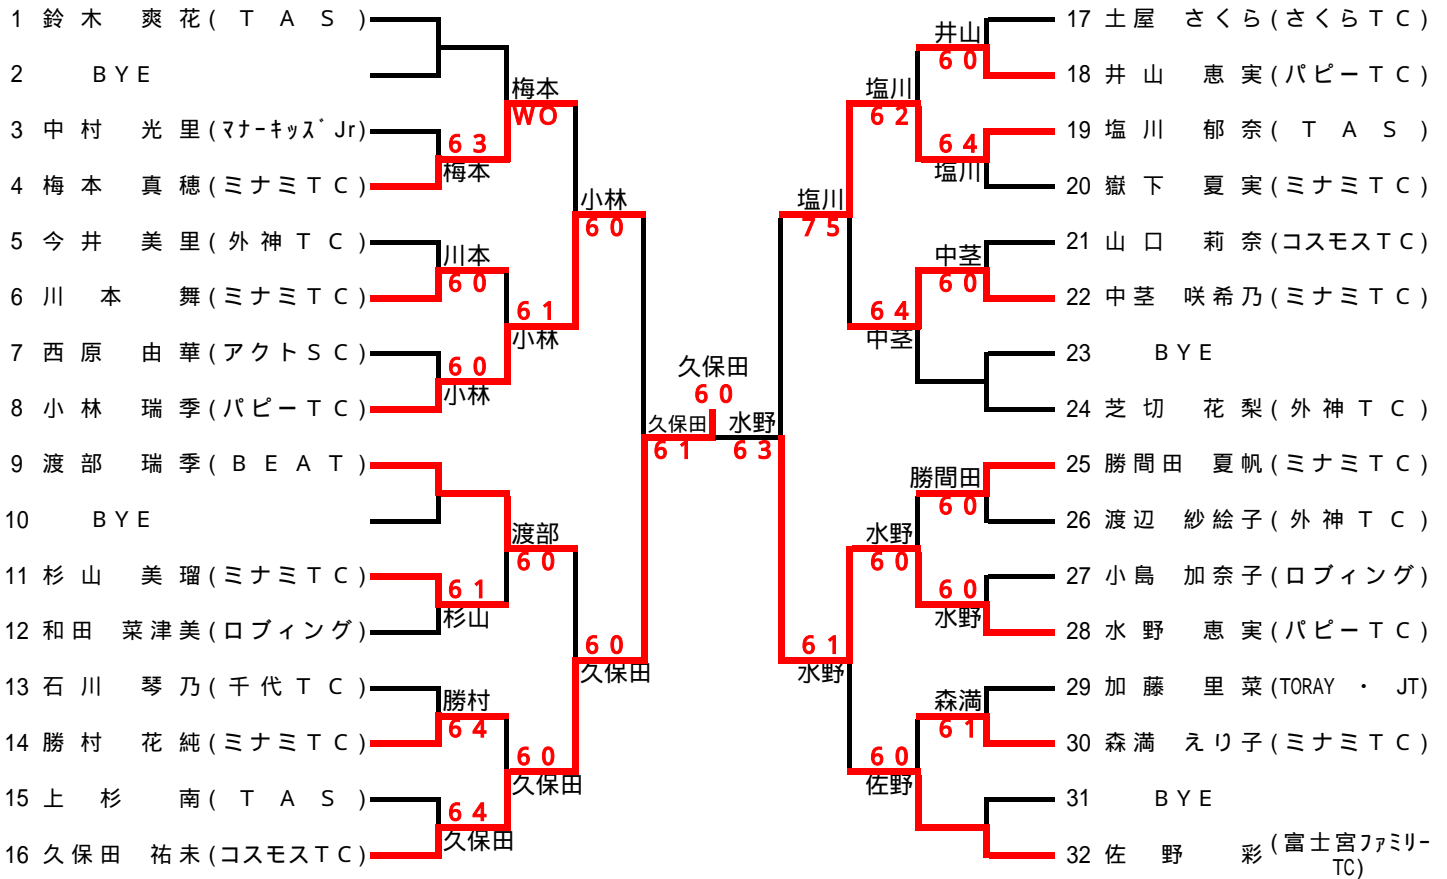

第8回 静岡県東部ジュニア選手権

主催 主管 静岡県三島テニス協会
 期 日 平成19年1月21日(日)、28日(日)
 会 場 日本電気協会裾野研修センター(ハードコート)

中学男子

中学女子

小学男子(5~6年)

小学男子(1~4年)

小学女子(5~6年)

小学女子(1~4年)

第24回 静岡県東部オープンミックスダブルス選手権大会

主催主管 静岡県三島テニス協会
 期 日 平成19年5月13日(日)、予備日 5月27日(日)
 会 場 清水町外原テニスコート(砂入り人工芝:清水町徳倉2222-6)

第40回 静岡県三島シングルス選手権

主催 主管 静岡県三島テニス協会
 期 日 一般男子予選：平成19年4月1日(日)
 各クラス本選：平成19年4月8日(日)
 会 場 日本電気協会裾野研修センター(ハードコート)