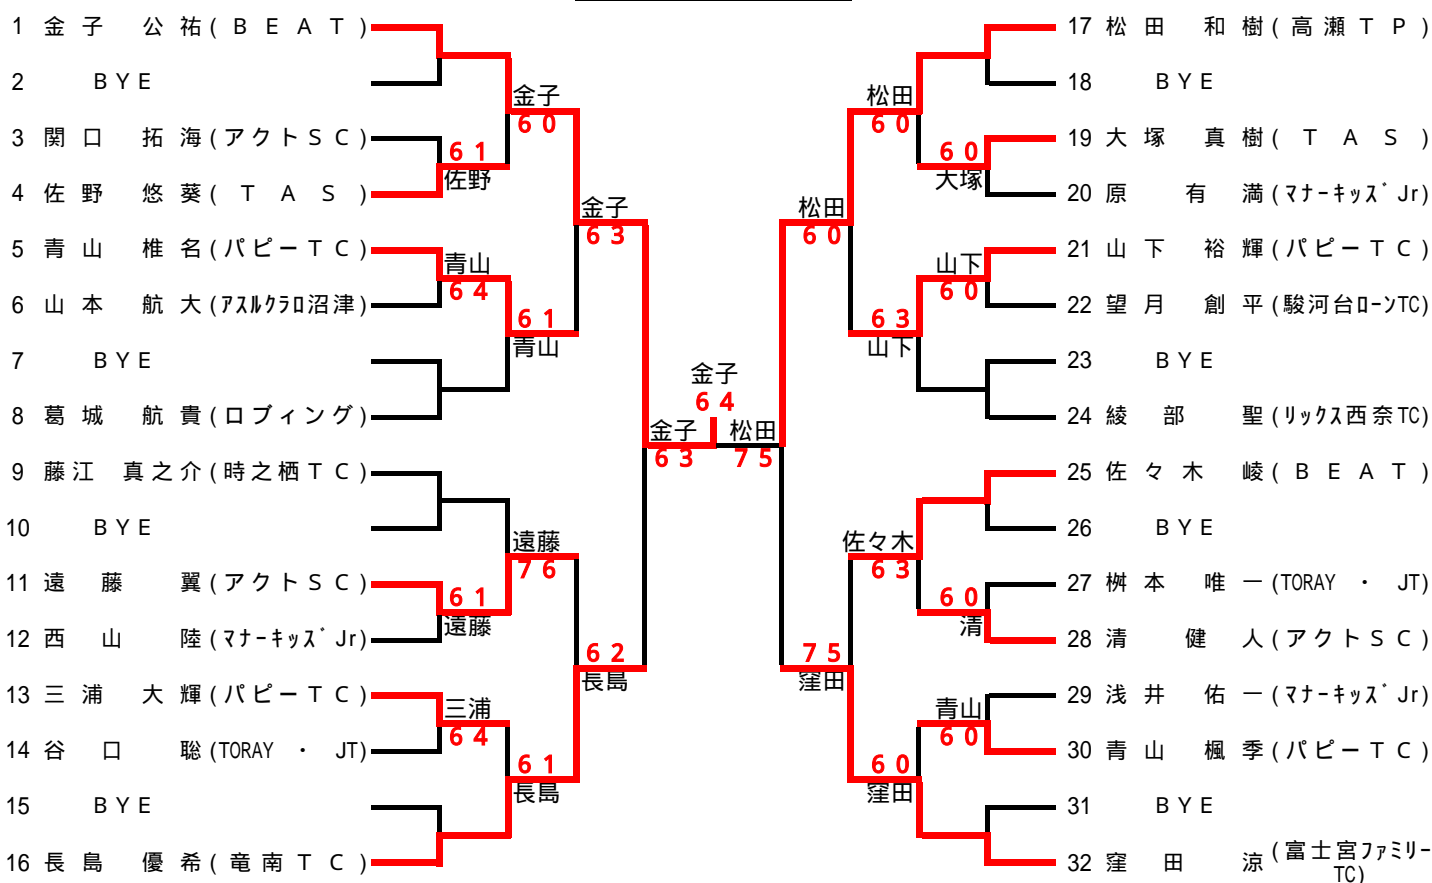

第8回 静岡県東部ジュニア選手権

主催 主管 静岡県三島テニス協会
 期 日 平成19年1月21日(日)、28日(日)
 会 場 日本電気協会裾野研修センター(ハードコート)

中学男子

中学女子

小学男子(5~6年)

小学男子(1~4年)

小学女子(5~6年)

小学女子(1~4年)

第24回 静岡県東部オープンミックスダブルス選手権大会

主催主管 静岡県三島テニス協会
 期 日 平成19年5月13日(日)、予備日 5月27日(日)
 会 場 清水町外原テニスコート(砂入り人工芝:清水町徳倉2222-6)

第40回 静岡県三島シングルス選手権

主催 主管 静岡県三島テニス協会
 期 日 一般男子予選：平成19年4月1日(日)
 各クラス本選：平成19年4月8日(日)
 会 場 日本電気協会裾野研修センター(ハードコート)