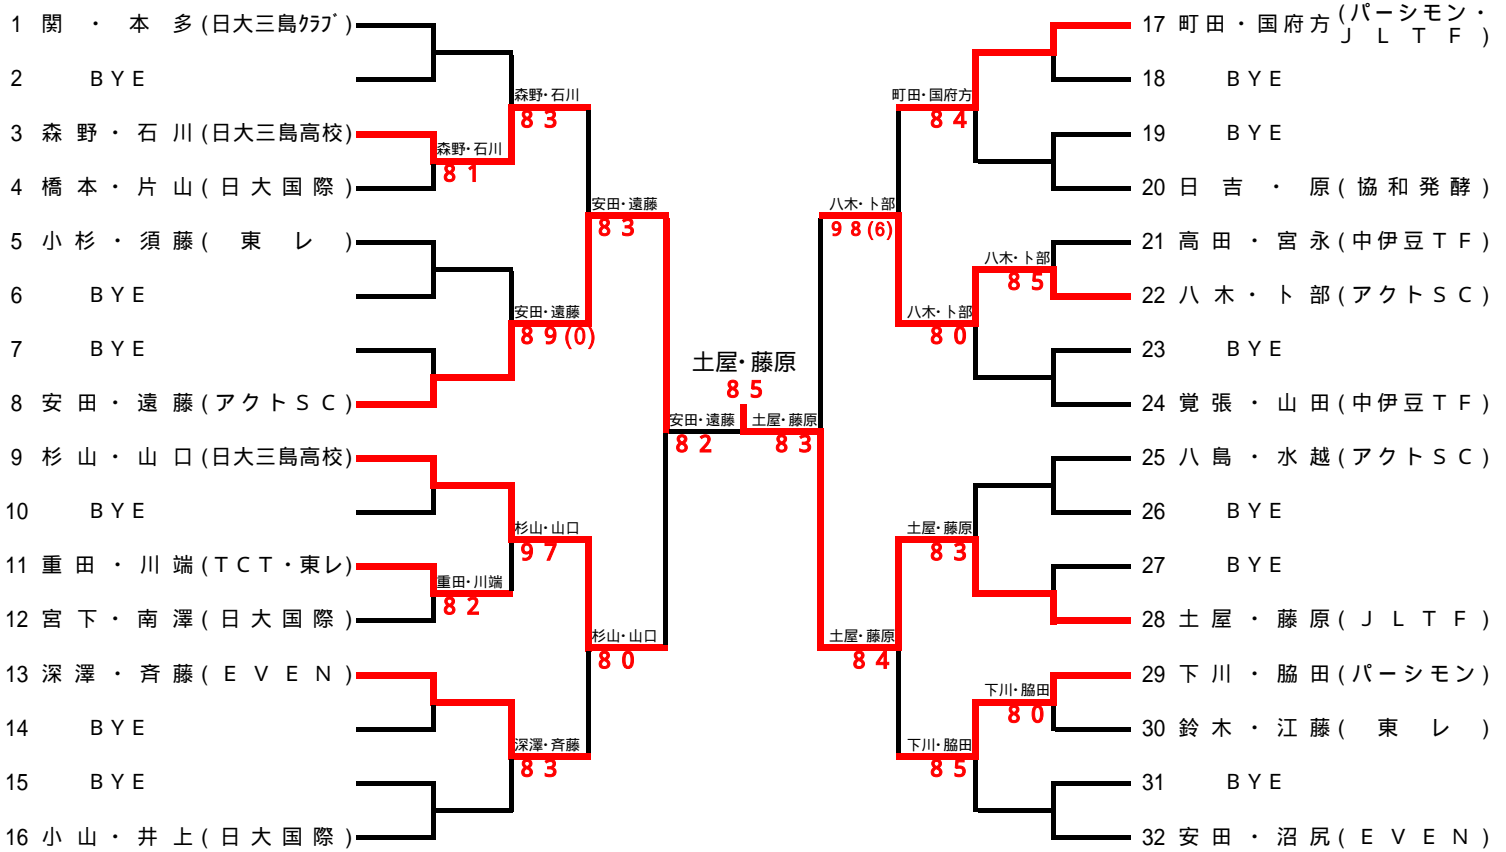

主催主管 静岡県三島テニス協会
 期 日 男子各クラス : ~~平成19年6月10日(日)~~、予備日 7月1日(日)
 女子各クラス : 平成19年6月17日(日)
 会場 ウェルサンピア沼津(厚生年金休暇センター) <砂入り人工芝>

男子 A クラス

男子 B クラス

男子 C クラス

女子 A クラス

シード順位

吉岡・西村

加藤・中野

女子 B クラス

女子 C クラス

第45回 静岡県東部オープンダブルス選手権大会

主催 主管 静岡県三島テニス協会
 期 日 平成19年8月26日(日)
 会 場 ウェルサンピア沼津(厚生年金休暇センター) <砂入り人工芝>

一 般 男 子

一 般 女 子

女子 40才以上

		中野・小杉	秋山・国府方	赤星・下川	田中・及川	勝 敗	順 位
1	中野・小杉 (アクトSC・グリーンロイヤル)		6 - 4	7 - 5	7 - 5	3 - 0	1
2	秋山・国府方 (パ・シエン・時之栖)	4 - 6		6 - 7 (5)	2 - 6	0 - 3	4
3	赤星・下川 (富士桜・パ・シエン)	5 - 7	7 - 6 (5)		7 - 5	2 - 1	2
4	田中・及川 (TGTC)	5 - 7	6 - 2	5 - 7		1 - 2	3

第15回 “宮下杯” 静岡県東部オープンシングルス選手権

主催 主管 静岡県三島テニス協会
 期 日 平成19年11月25日(日) 一般男子：1R～4R(ベスト4まで)
 12月2日(日) 一般男子：準決勝～決勝(全員9:50集合)
 一般女子：1R～決勝(全員8:30集合)
 男子35才：1R～決勝(全員10:30集合)
 男子45才：1R～決勝
 男子55才：ラウンドロビン
 会 場 ウェルサンピア沼津(厚生年金休暇センター) <砂入り人工芝>