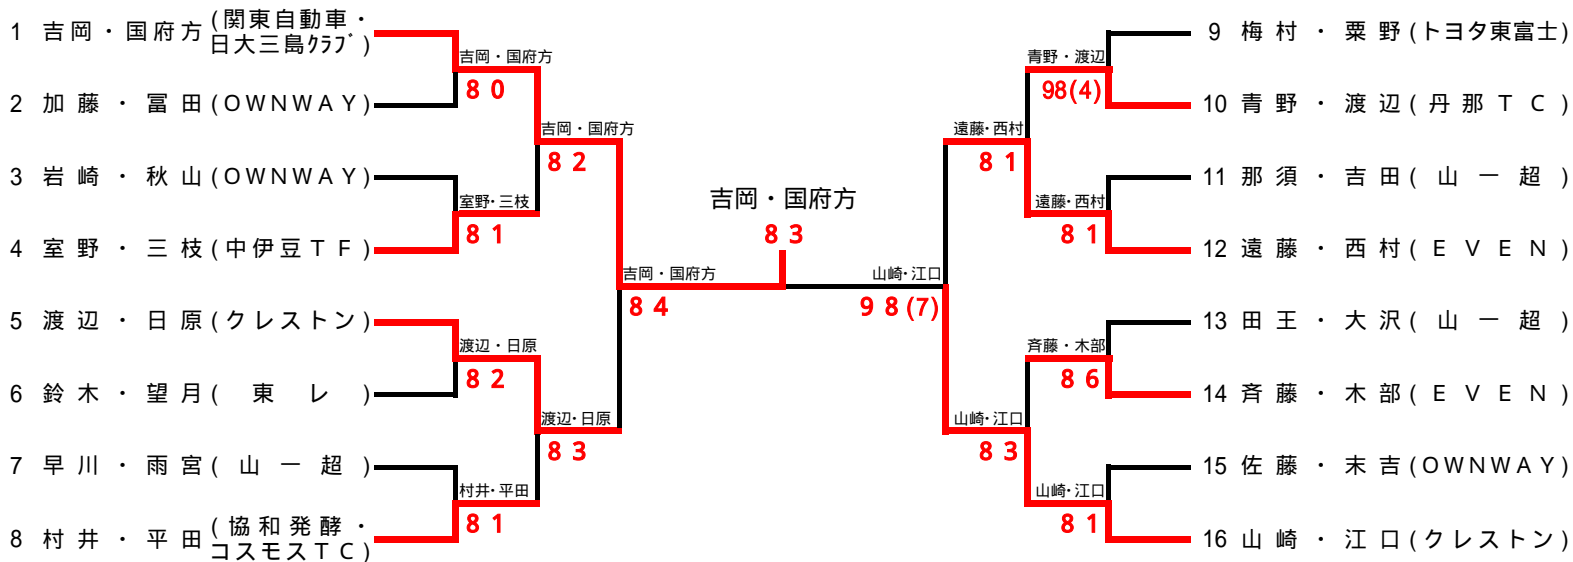

女子 B クラス

女子 C クラス

第45回 静岡県東部オープンダブルス選手権大会

主催 主管 静岡県三島テニス協会
 期 日 平成19年8月26日(日)
 会 場 ウェルサンピア沼津(厚生年金休暇センター) <砂入り人工芝>

一 般 男 子

一 般 女 子

女子 40才以上

		中野・小杉	秋山・国府方	赤星・下川	田中・及川	勝 敗	順 位
1	中野・小杉 (アクトSC・グリーンロイヤル)		6 - 4	7 - 5	7 - 5	3 - 0	1
2	秋山・国府方 (パ・シエン・時之栖)	4 - 6		6 - 7 (5)	2 - 6	0 - 3	4
3	赤星・下川 (富士桜・パ・シエン)	5 - 7	7 - 6 (5)		7 - 5	2 - 1	2
4	田中・及川 (TGTC)	5 - 7	6 - 2	5 - 7		1 - 2	3

第15回 “宮下杯” 静岡県東部オープンシングルス選手権

主催 主管 静岡県三島テニス協会
 期 日 平成19年11月25日(日) 一般男子：1R～4R(ベスト4まで)
 12月2日(日) 一般男子：準決勝～決勝(全員9:50集合)
 一般女子：1R～決勝(全員8:30集合)
 男子35才：1R～決勝(全員10:30集合)
 男子45才：1R～決勝
 男子55才：ラウンドロビン
 会 場 ウェルサンピア沼津(厚生年金休暇センター) <砂入り人工芝>