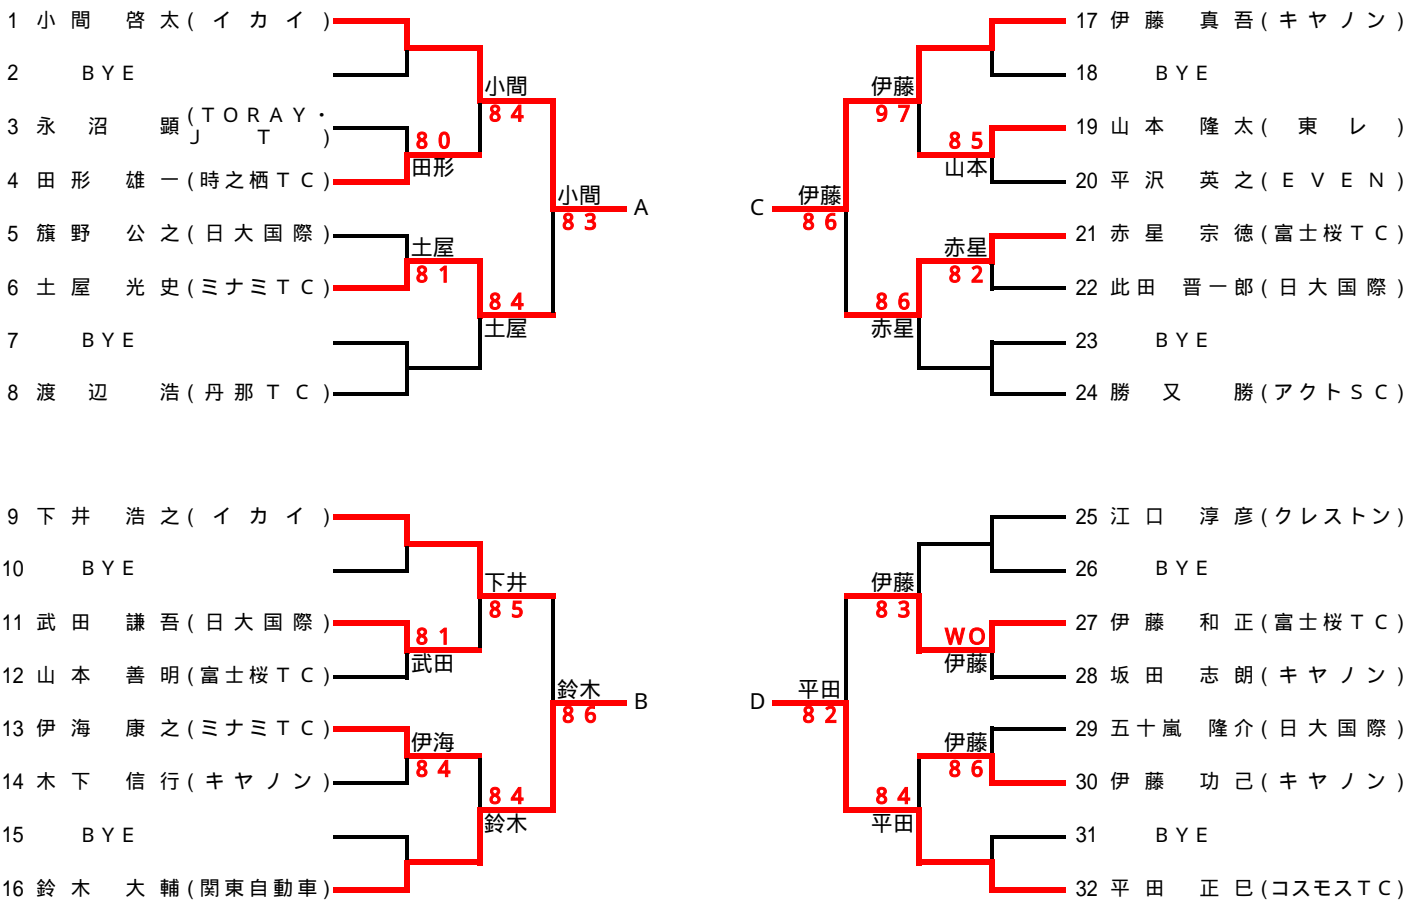

第24回 静岡県東部オープンミックスダブルス選手権大会

主催主管 静岡県三島テニス協会
 期 日 平成19年5月13日(日)、予備日 5月27日(日)
 会 場 清水町外原テニスコート(砂入り人工芝:清水町徳倉2222-6)

第40回 静岡県三島シングルス選手権

主催 主管 静岡県三島テニス協会
 期 日 一般男子予選：平成19年4月1日(日)
 各クラス本選：平成19年4月8日(日)
 会 場 日本電気協会裾野研修センター(ハードコート)

一般男子本戦 (4/8)

シード順位
 宮下 知朗 ~ 吉岡 信浩
 栗原 賀夫 ~ 石井 嘉太郎

一般男子予選 (4/1)

一 般 女 子

(4 / 8)

男 子 4 5 才 以 上

(4 / 8)

第8回 静岡県三島ダブルス選手権大会